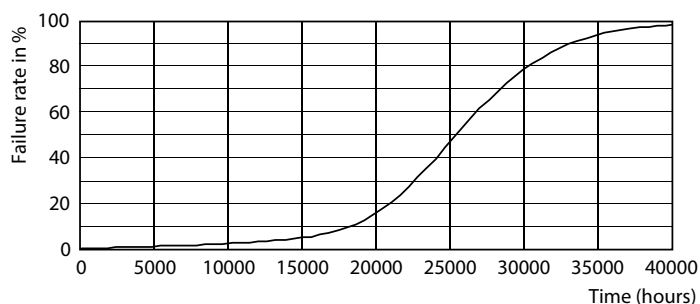

Trueforce CorePro LED HPL

Fotometriske data

General uniform lighting - TForce Core LED HPL 26W E27 840 FR

Levetid

Life Expectancy Diagram - TForce Core LED HPL 26W E27 840 FR