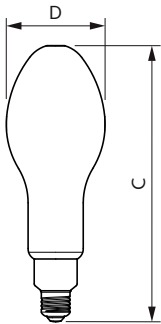

Advarsler og sikkerhed

• Installationen bør altid udføres af en kvalificeret elektriker eller installatør. Følg installationsvejledningen.

Produkt data

Generelle oplysninger		Lyseffekt (klassificeret) (nom.)	
Lighting Technology	LED	Lyseffekt (klassificeret) (nom.)	153 lm/W
Lysstrømsmålingsreference	Sphere	Farveensartethed	<6
Skiftcyklus	15.000	Farvegengivelsesindeks (CRI)	80
Normeret levetid	25.000 t	LLMF ved den nominelle levetids udløb (nom.)	0,7 %
Fod	E27 [E27]	Drift og el	
Lysteknisk		Linjefrekvens	50 to 60 Hz
Farvekode	840 [CCT of 4000K]	Indgangsfrekvens	50 til 60 Hz
Spredningsvinkel (nom.)	300 °	Strømforbrug	26 W
Lysstrøm	4.000 lm	Lyskildens strømstyrke (nom.)	145 mA
Farvebetegnelse	Kold hvid (CW)	Wattforbrugsækvivalent	125 W
Korreleret farvetemperatur (nom.)	4000 K	Opstarttid (nom.)	0,5 s
		Opvarmningstid til 60 % lyseffekt	0,5 s

Målskitse

Product	D	C
TForce Core LED HPL 26W E27 840 FR	90 mm	245 mm

Fotometriske data

Spectral Power Distribution Colour – TForce Core LED HPL 26W E27 840 FR

Light Distribution Diagram – TForce Core LED HPL 26W E27 840 FR