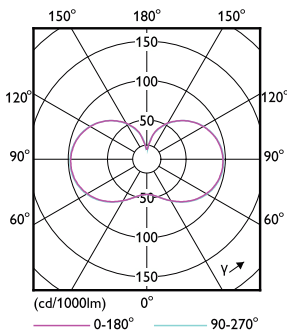

Advarsler og sikkerhed

• Installationen bør altid udføres af en kvalificeret elektriker eller installatør. Følg installationsvejledningen.

Produkt data

Generelle oplysninger		Lyseffekt (klassificeret) (nom.)	
Lighting Technology	LED	Lyseffekt (klassificeret) (nom.)	153 lm/W
Lysstrømsmålingsreference	Sphere	Farveensartethed	<6
Skiftcyklus	15.000	Farvegengivelsesindeks (CRI)	80
Normeret levetid	25.000 t	LLMF ved den nominelle levetids udløb (nom.)	0,7 %
Fod	E27 [E27]	Drift og el	
Lysteknisk		Linjefrekvens	50 to 60 Hz
Farvekode	840 [CCT of 4000K]	Indgangsfrekvens	50 til 60 Hz
Spredningsvinkel (nom.)	300 °	Strømforbrug	26 W
Lysstrøm	4.000 lm	Lyskildens strømstyrke (nom.)	145 mA
Farvebetegnelse	Kold hvid (CW)	Wattforbrugsækvivalent	125 W
Korreleret farvetemperatur (nom.)	4000 K	Opstarttid (nom.)	0,5 s
		Opvarmningstid til 60 % lyseffekt	0,5 s

Trueforce CorePro LED HPL

Effektfaktor (brøk)	0.9
Spænding (nom.)	220-240 V
Temperatur	
Omgivende temperaturområde	-20 °C til 45 °C
T-kappe, maks. (nom.)	54 °C
Lysstyringssystemer og dæmpning	
Dæmpbar	Nej
Mekanik og armaturhus	
Pære finish	Matteret
Lyskildeform	ED90 [ED 90 mm]
Godkendelse og anvendelsesområde	
Energieffektivitetsklasse	D
Energiforbrug kWh/1000 t.	26 kWh
EPREL-registreringsnummer	403623
CE-mærke	Ja

Målskitse

Product	D	C
TForce Core LED HPL 26W E27 840 FR	90 mm	245 mm

Fotometriske data

Spectral Power Distribution Colour – TForce Core LED HPL 26W E27 840 FR

Light Distribution Diagram – TForce Core LED HPL 26W E27 840 FR