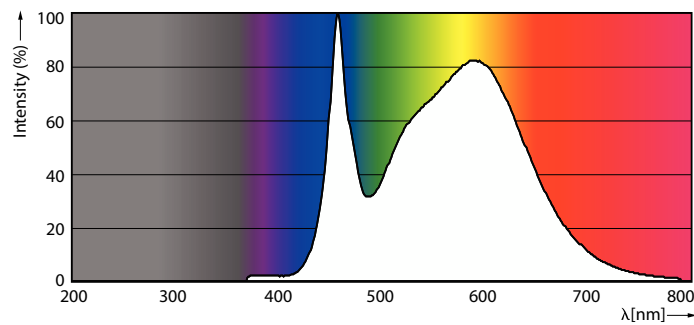

Fotometriske data

Spectral Power Distribution Colour – TForce Core LED HPL 26W E27 840 FR