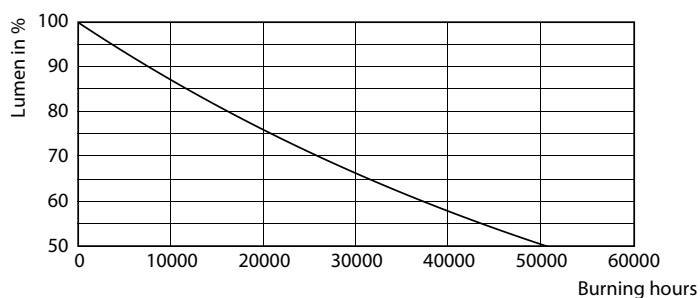

Advarsler og sikkerhed

• Installationen bør altid udføres af en kvalificeret elektriker eller installatør. Følg installationsvejledningen.

Produkt data

Generelle oplysninger		Lyseffekt (klassificeret) (nom.)	
Lighting Technology	LED	Lyseffekt (klassificeret) (nom.)	153 lm/W
Lysstrømsmålingsreference	Sphere	Farveensartethed	<6
Skiftcyklus	15.000	Farvegengivelsesindeks (CRI)	80
Normeret levetid	25.000 t	LLMF ved den nominelle levetids udløb (nom.)	0,7 %
Fod	E27 [E27]	Drift og el	
Lysteknisk		Linjefrekvens	50 to 60 Hz
Farvekode	840 [CCT of 4000K]	Indgangsfrekvens	50 til 60 Hz
Spredningsvinkel (nom.)	300 °	Strømforbrug	26 W
Lysstrøm	4.000 lm	Lyskildens strømstyrke (nom.)	145 mA
Farvebetegnelse	Kold hvid (CW)	Wattforbrugsækvivalent	125 W
Korreleret farvetemperatur (nom.)	4000 K	Opstarttid (nom.)	0,5 s
		Opvarmningstid til 60 % lyseffekt	0,5 s

Trueforce CorePro LED HPL

Fotometriske data

General uniform lighting - TForce Core LED HPL 26W E27 840 FR

Levetid

Life Expectancy Diagram - TForce Core LED HPL 26W E27 840 FR

Lumen Maintenance Diagram - TForce Core LED HPL 26W E27 840 FR